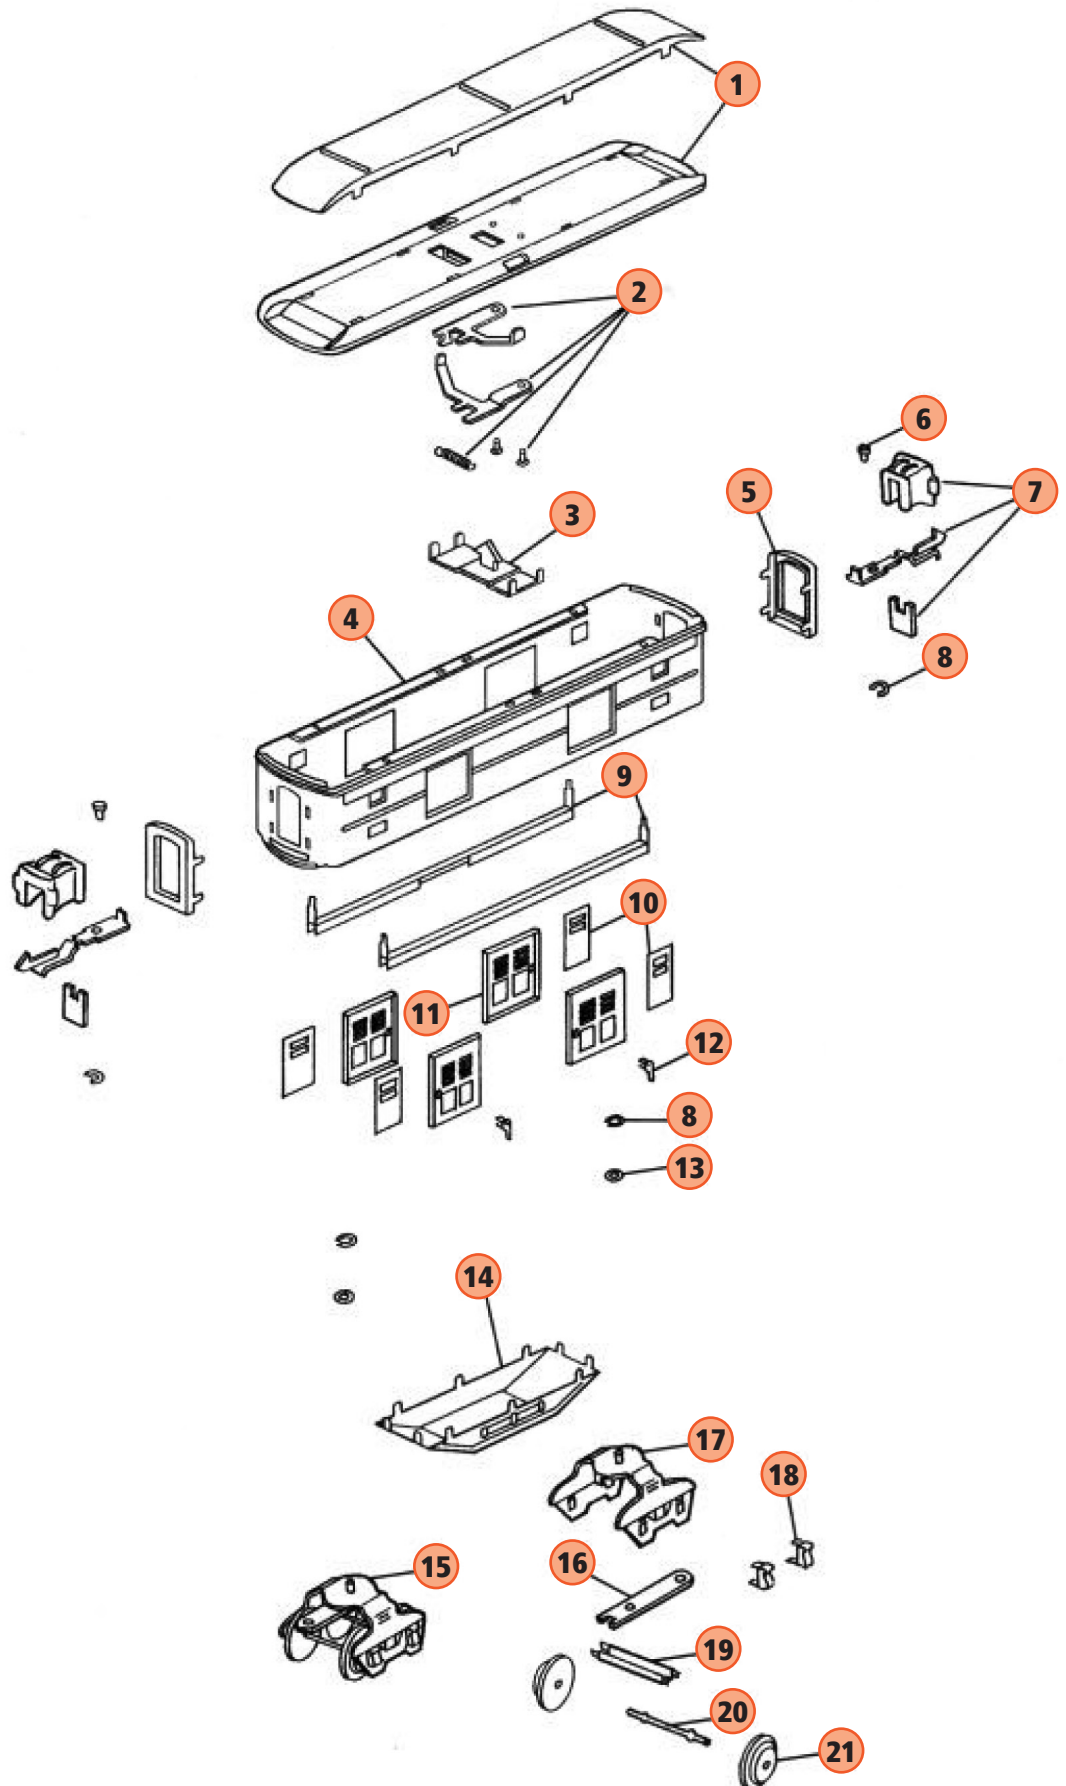

"O" GAUGE BAGGAGE CAR 615

1. **TP-OP00023**
  ROOFTOP & BOTTOM
2. **TP-OP00032**
  ROOF LATCH 2 PC SET
  W/SPRING & RIVET
3. **TP-OP00017**
  BODY CROSSBRACE W/O LIGHT
  BRACKET
4. **UNDEFINED**
5. **TP-OP00028**
  VESTIBULE
6. **TP-OT00012**
  BOX COUPLER REVERT
7. **TP-OT00011**
  BOX COUPLER NON OPERATING
8. **TP-OT00013**
  C-CLIP
9. **TP-OP00014**
  BAGGAGE DOOR RUNNER
10. **TP-OP00015**
  BAGGAGE WINDOW
11. **TP-OP00011**
  BAGGAGE DOOR
12. **TP-OP00012**
  BAGGAGE HANDLE (BRASS)
13. **TP-OP00013**
        BAGGAGE HANDLE (NICKEL)
13. **TP-OT00028**
  WASHER
14. **TP-OP00018**
  FISHBELLY
15. **TP-OP00027**
  TRUCK 4 WHEEL W/O PICKUP
16. **UNDEFINED**
17. **TP-OP00035**
  TRUCK FRAME ONLY W/O PICKUP
18. **TP-MS00041**
  JOURNAL (BRASS)
20. **TP-MS00042**
        JOURNAL (NICKEL)
21. **TP-MS00043**
        JOURNAL (COPPER)
19. **TP-OT00027**
  TRUCK CROSSBRACE W/O PICKUP
20. **TP-OT00010**
  AXLE
21. **TP-OT00029**
  WHEEL