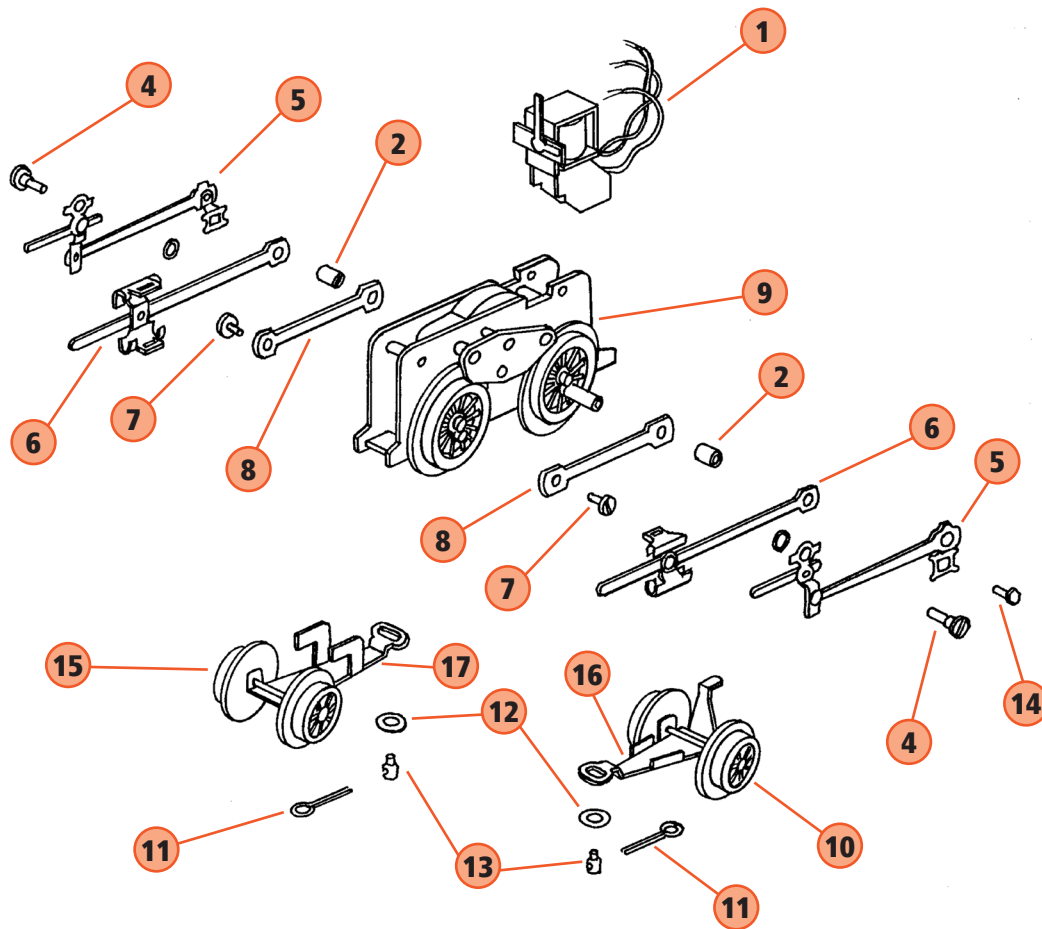

NO. 263 STEAM LOCOMOTIVE: MOTOR VIEW

LIONEL ELECTRIC TRAINS
MODEL RAILROAD ACCESSORIES
LIONEL CORPORATION TINPLATE

1. **TP-MS00030**
E-UNIT ARM UP PREWAR
2. **TP-OE00050**
SIDE ROD SPACER
3. **UNDEFINED**
4. **TP-SL00113**
VALVE GEAR
5. **TP-OE00039**
ECCENTRIC ROD W/COMBO ROD
6. **TP-OE00048**
SIDE ROD LONG W/CROSSHEAD
7. **TP-OE00022**
CRANK PIN SCREW
SMALL SHOULDERED
8. **TP-OE00049**
SIDE ROD
9. **TP-OE00042**
MOTOR COMPLETE
W/O REVERSE UNIT
10. **TP-OE00085**
WHEEL TRAILING
(SPOKE BLK OXIDE)
11. **TP-ST00013**
COTTER PIN
12. **TP-OT00028**
WASHER
13. **TP-ST00068**
14. **TP-OE00029**
ECCENTRIC SCREW
15. **TP-OE00066**
WHEEL LEAD SOLID (BLK OXIDE)
16. **UNDEFINED**
17. **UNDEFINED**