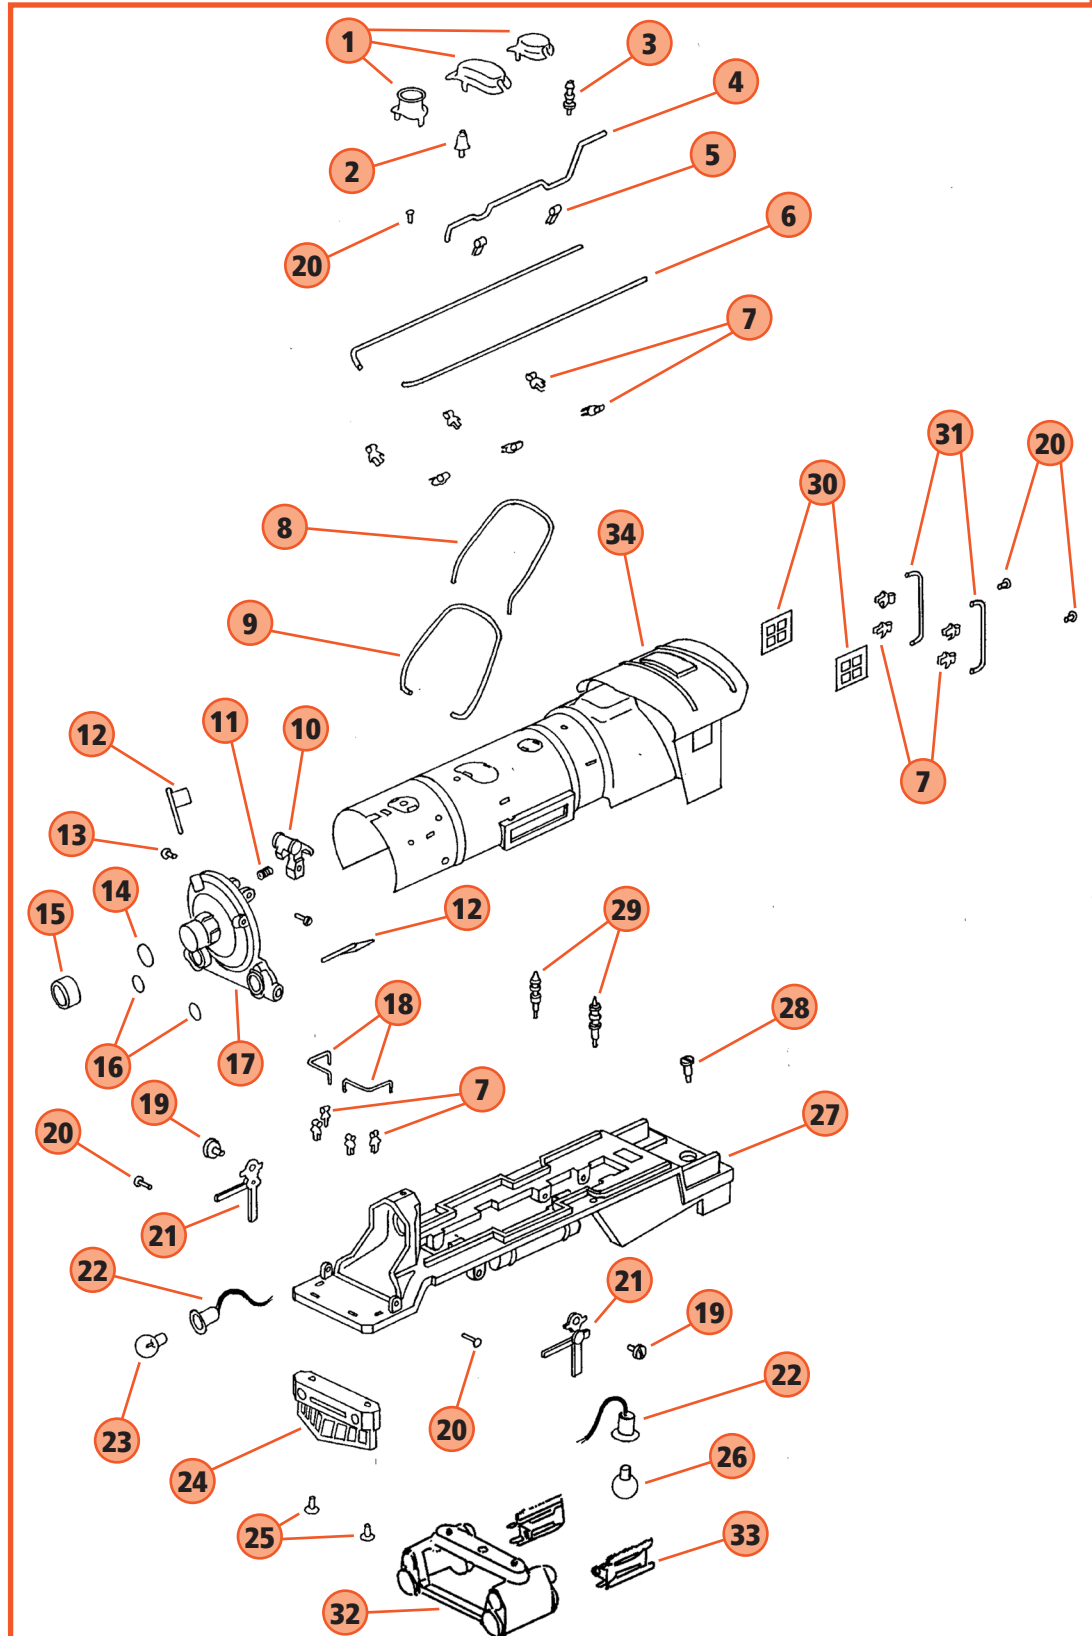

29. **TP-OE00010**
  AIR PUMP (BRASS)
30. **TP-OE00011**
  AIRPUMP NICKEL
31. **TP-OE00056**
  WINDOW BRASS
32. **TP-OE00057**
  WINDOW NICKEL

31. **TP-OE00034**
  HANDRAIL BRASS CAB
32. **TP-OE00033**
  HANDRAIL NICKEL CAB
33. **TP-OE00051**
  STEAM CHEST
34. **TP-SL00135**
  CROSSHEAD GUIDE
35. **UNDEFINED**